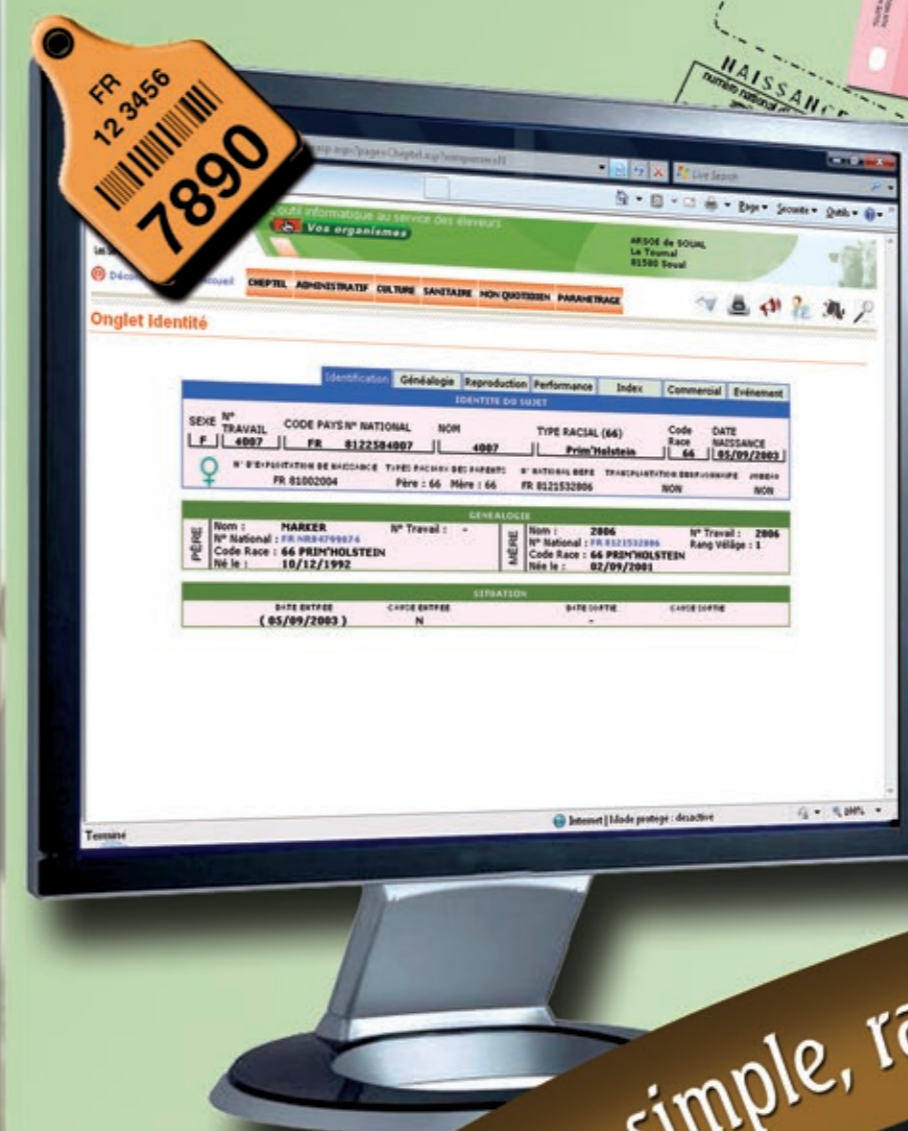

SELSO Poche (si vous avez un PDA)

- Les fonctionnalités de **SELSO Elevage** dans votre poche.
Lien direct avec la base de données régionale.

SELSO Performances

- Le module adapté aux éleveurs en contrôle de performances
- résultats de contrôles
 - données de reproduction
 - bilan génétique
 - fiches individuelles
 - gestion au quotidien (alertes IA, vêlages...)

Liens avec «Mes Parcelles», ...

- Enregistrer ses pratiques sur les parcelles
Editer
- le cahier d'épandage
 - le cahier de pâturage
- Calculer la fertilisation

Configuration requise

SELSO et **SELSO Ovins/Caprins**

- Micro-ordinateur connecté à internet.

SELSO Poche

- Assistant personnel de type Pocket PC sous Windows Mobile 5

Démonstration de toutes les fonctionnalités en ligne et sans abonnement.

Nous vous accompagnons

www.SELSO.net

selso@arsoe-soual.com

SELSO, l'outil de gestion de votre élevage

Un site internet ... simple, rapide, fiable, complet

www.SELSO.net
Services aux éleveurs du Sud-Ouest

Simple

Pas d'installation de logiciel
Pas de courrier pour vos notifications
Quelques clics de souris suffisent
Menus intuitifs