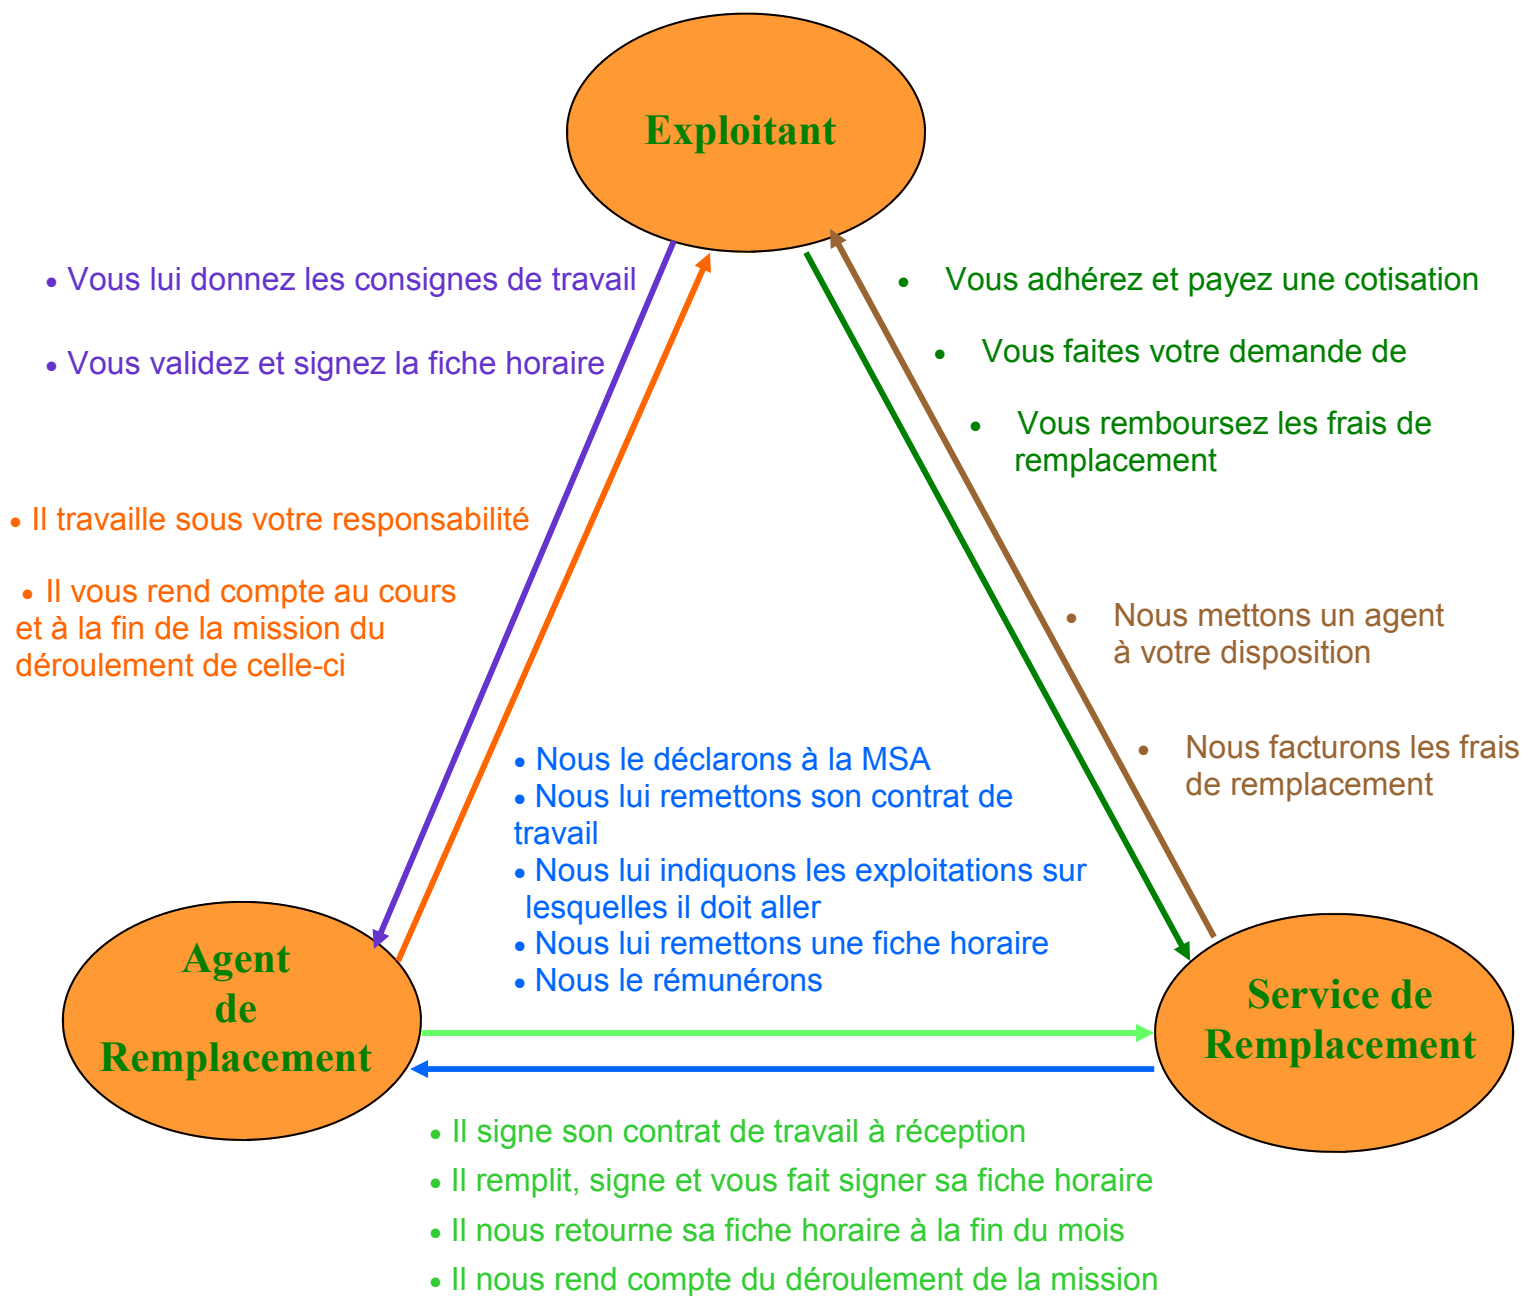

« Votre remplacement : comment cela se passe-t-il? »

Un simple coup de fil et vous êtes sécurisé.

ASSOCIATION DE REMPLACEMENT DU TARN
96 Rue des Agriculteurs
81011 ALBI CEDEX 9
05.63.48.83.67