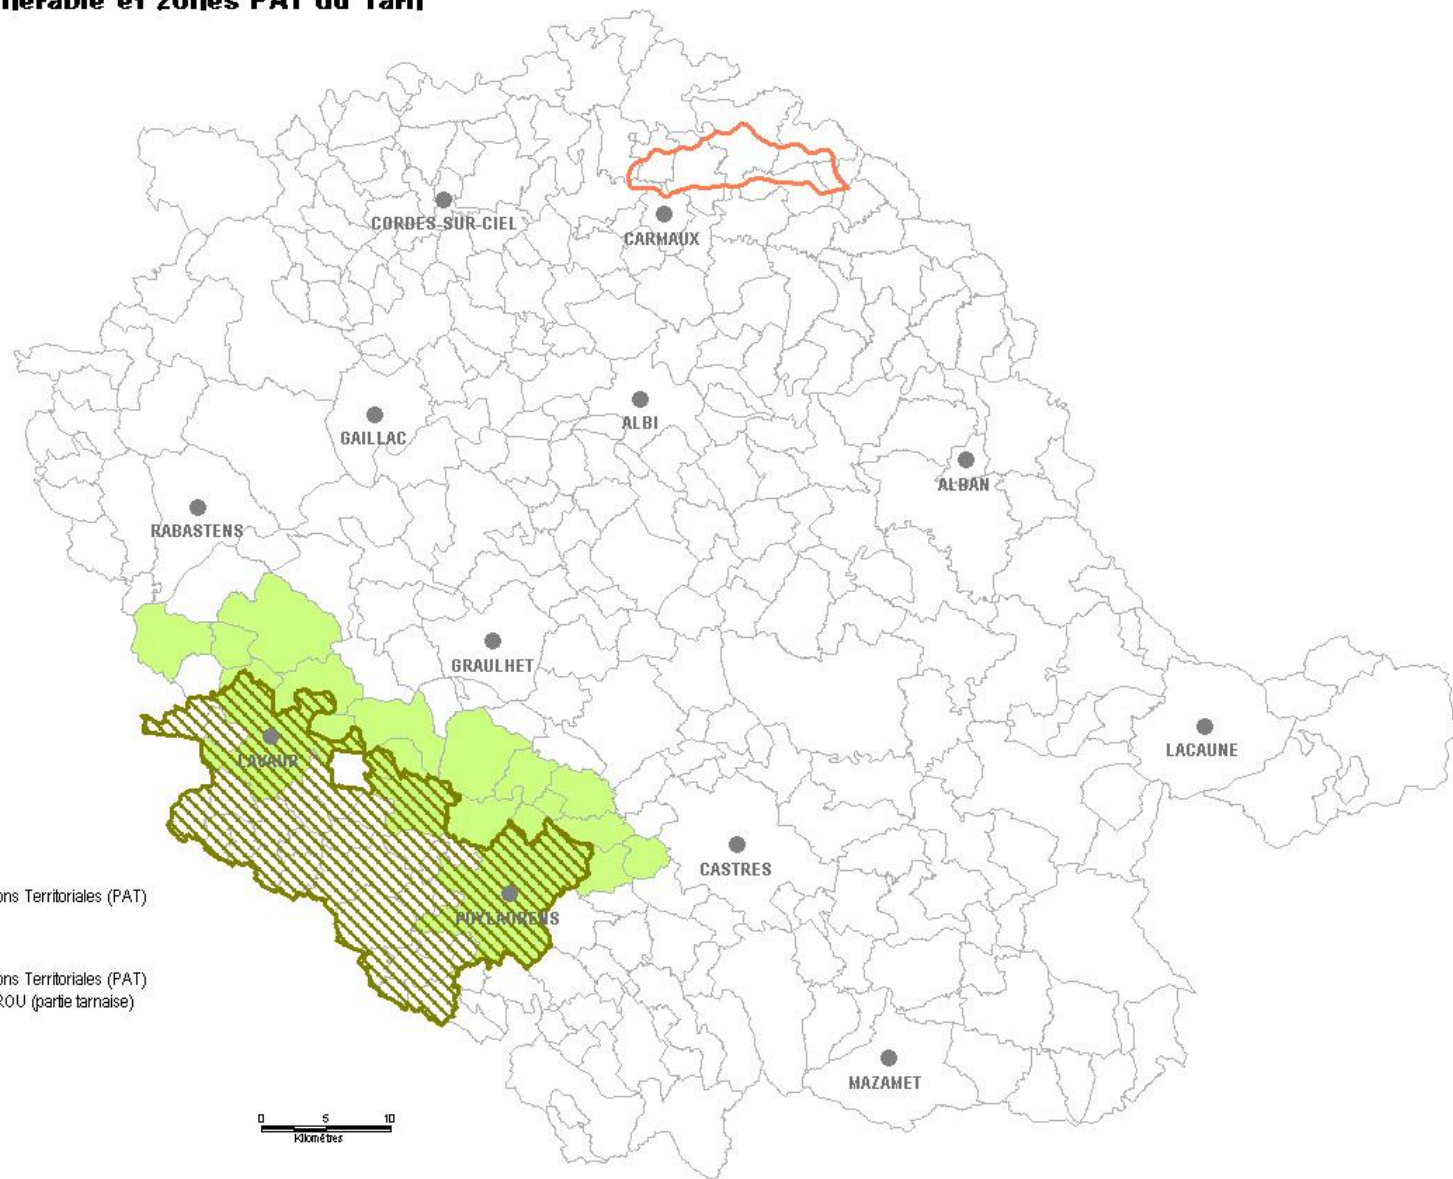

Zone vulnérable et zones PAT du Tarn

LEGENDE

-  Programme d'Actions Territoriales (PAT) ROUCARIE
-  Programme d'Actions Territoriales (PAT) HERS MORT-GIROU (partie tarnaise)
-  Zone vulnérable

Édition : décembre 2008

0 5 10
Kilomètres